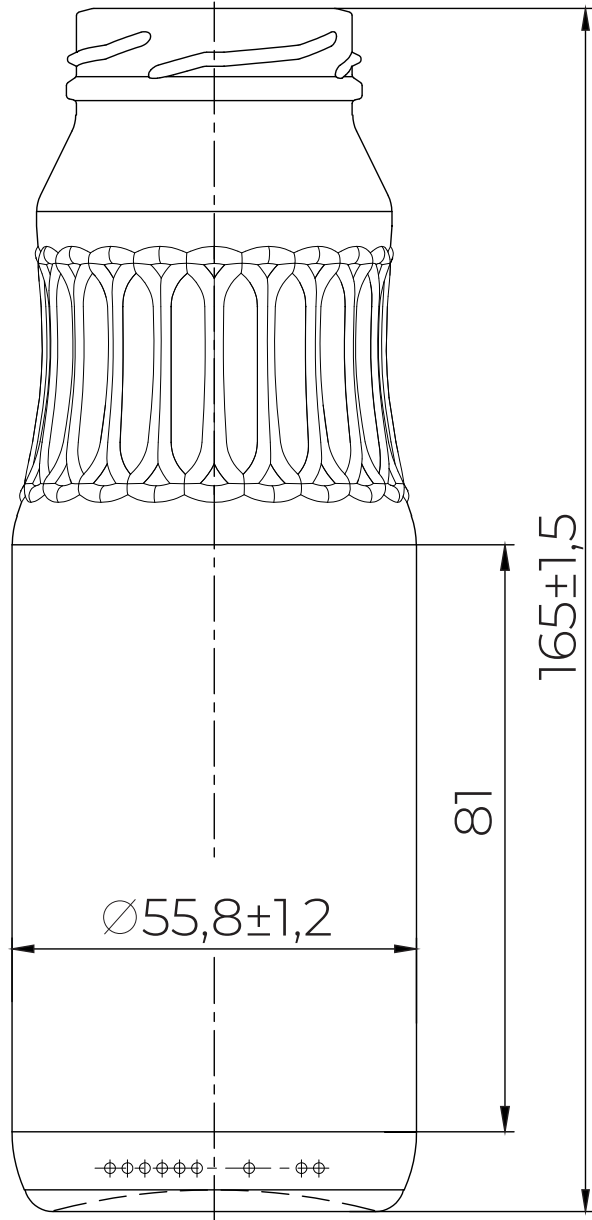

# JUICE

0.250

**KMC**  
G L A S S

- ⌘ Juice 0.250
- ⌘ Weight - 170 g
- ⌘ Filling CAP - 250 ml
- ⌘ Color - Flint
- ⌘ Diameter - 55.8 ± 1.2

[www.kmc.glass](http://www.kmc.glass)  
[sales@kmc.glass](mailto:sales@kmc.glass)